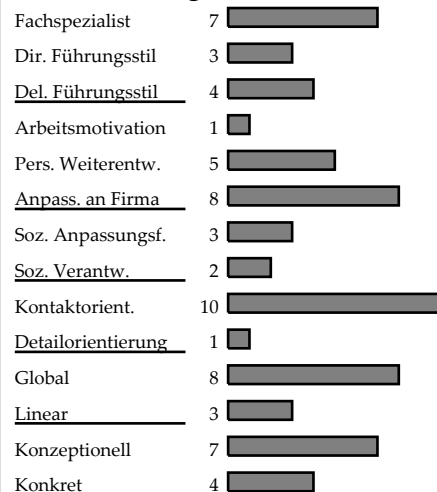

Dieser Bericht wurde erstellt für
JOHN Q. PUBLIC
 Klaus Nieland Consulting

BX6396

BERUFLICHER FOKUS für :JOHN Q. PUBLIC

Ähnlichkeit mit anderen im Bereich:	Intensität	Intensität
Gelb - Verwalten		
Rot - Umsetzen		
Blau - Planen		
Grün - Kommunizieren		

Komponenten

Interessensbereiche

Bevorzugter Arbeitsstil

Lebensstil-Profil[®]