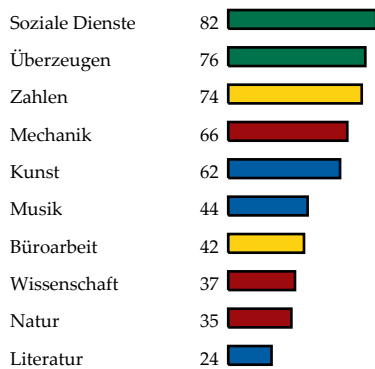

Dieser Bericht wurde erstellt für
JOHN Q. PUBLIC
 Klaus Nieland Consulting

BX6396

BERUFLICHER FOKUS für :JOHN Q. PUBLIC

Ähnlichkeit mit anderen im Bereich:	Intensität	Intensität
Gelb - Verwalten		
Rot - Umsetzen		
Blau - Planen		
Grün - Kommunizieren		

Komponenten

Interessensbereiche

Bevorzugter Arbeitsstil

Lebensstil-Profil[®]